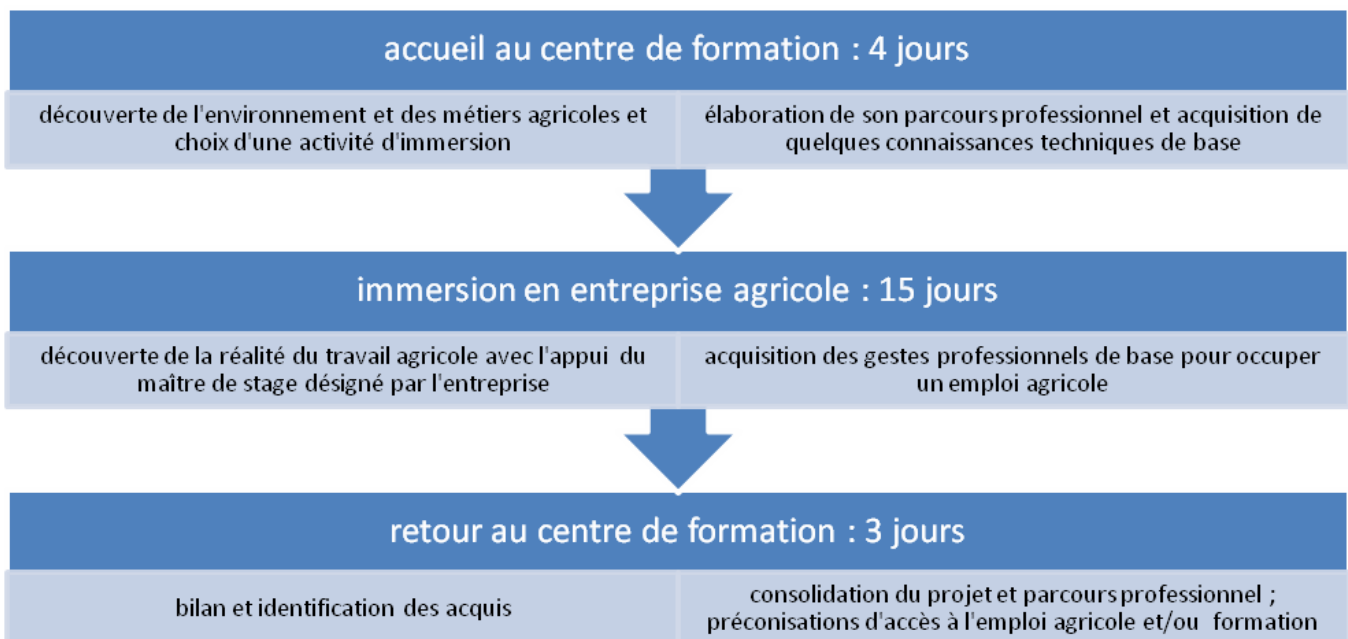

Centre de formation FORM'A  
Les Ruralies  
BP 80 004  
79 231 Prahecq Cedex  
05 49 77 16 67

Nous vous informons d'un nouveau dispositif d'accompagnement mis en place par les partenaires sociaux, dans le secteur agricole :

**ADEMA**  
« Accès des Demandeurs d'Emploi aux Métiers Agricoles »

**Ce dispositif est ouvert à tous les demandeurs d'emploi souhaitant découvrir et évoluer dans le secteur agricole :**

Il s'articule ainsi :

## Ce dispositif offre ainsi la possibilité :

- D'intégrer une entreprise agricole pendant 3 semaines et de connaître la réalité du travail agricole et l'environnement agricole par l'expérience de terrain sous couvert du centre de formation,
- De profiter également d'un encadrement de 7 jours par un formateur qui l'aide dans la construction d'un itinéraire d'acquisition professionnelle avant le stage, puis d'une consolidation du parcours professionnel au retour du stage,